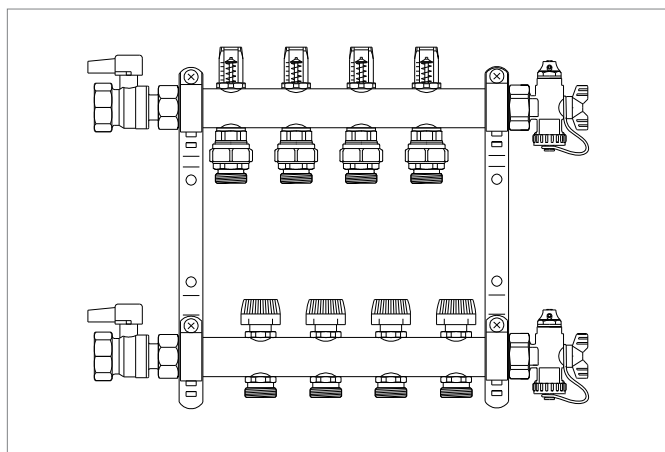

## Коллекторы с расходомерами\*

Материал: латунь MS 63.

Включает в себя:

- 2 распределительные трубы 1" для подачи и отвода теплоносителя с возможностью подключения с обеих сторон;
- смонтированы на звукоизолирующих оцинкованных кронштейнах соответствующих требованиям DIN 4109;
- с расходомерами на подающей трубе с запорными вентилями на обратной трубе. Для подключения сервопривода резьба М 30 x 1,5;
- концевик коллектора с накидной гайкой 1", уплотнительная прокладка, воздухоотводчик 3/8" и кран для заполнения 1/2";
- два шаровых крана 1" с накидной гайкой 1" и уплотнительной прокладкой;
- набор крепежных деталей;
- маркировочные таблички.

Вид поставки: в картонной коробке.

Артикул	Обозначение	Группы контуров	Размеры (Ш x В x Г) мм x мм x мм	Вес кг/шт.	Единица поставки	Цена* € / шт.
240021-002	НКV-D <b>2</b>	2 Контура	307 x 300 x 86	3,1	1 шт.	224,74
240031-002	НКV-D <b>3</b>	3 Контура	362 x 300 x 86	3,5	1 шт.	256,65
240041-002	НКV-D <b>4</b>	4 Контура	417 x 300 x 86	3,9	1 шт.	293,50
240051-002	НКV-D <b>5</b>	5 Контуров	472 x 300 x 86	4,5	1 шт.	332,80
240061-002	НКV-D <b>6</b>	6 Контуров	527 x 300 x 86	4,9	1 шт.	372,09
240071-002	НКV-D <b>7</b>	7 Контуров	582 x 300 x 86	5,3	1 шт.	418,76
240081-002	НКV-D <b>8</b>	8 Контуров	637 x 300 x 86	5,9	1 шт.	464,20
240091-002	НКV-D <b>9</b>	9 Контуров	692 x 300 x 86	6,3	1 шт.	503,50
240101-002	НКV-D <b>10</b>	10 Контуров	747 x 300 x 86	6,7	1 шт.	542,81
240111-002	НКV-D <b>11</b>	11 Контуров	802 x 300 x 86	7,3	1 шт.	588,24
240121-002	НКV-D <b>12</b>	12 Контуров	857 x 300 x 86	7,7	1 шт.	618,93