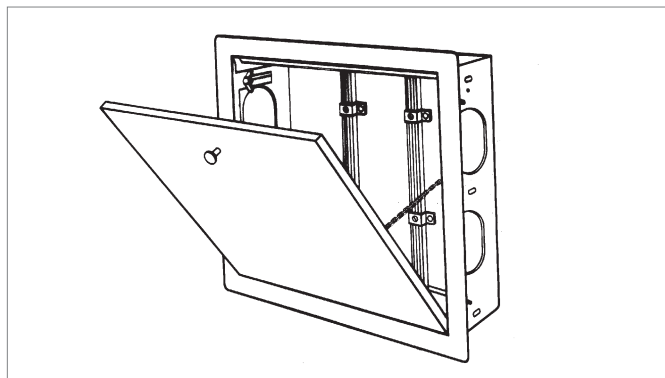

Встроенный распределительный шкаф

Материал: стальной лист, оцинкованный по методу Зендзимера, окрашенный в белый цвет (9016).

- Встраиваемый в нишу корпус, усиленный профилем и снабженный обводной трубой
- Универсальный кронштейн для распределительного коллектора, регулируемый по высоте и ширине
- Стандартная шина для монтажа регулировочных устройств
- Монтажное основание, регулируемое по высоте
- Регулируемая по глубине рамка из профиля, прикрывающая место соприкосновения со штукатуркой
- Регулируемая по глубине рамка с дверцей

Форма поставки: шкаф, упакованный в картонную коробку

Артикул	Типоразмер	Размер, мм (Ш x В x Г)	Вес, кг/шт.	Единица поставки	Цена* € / шт.
244410-001	UP-Тип 1/3 белый	404 x 700-850 x 110-160	10,200	1 шт.	204,03
244420-001	UP-Тип 2 белый	554 x 700-850 x 110-160	12,400	1 шт.	243,15
244430-001	UP-Тип 4 белый	754 x 700-850 x 110-160	16,000	1 шт.	276,31
244440-001	UP-Тип 7 белый	954 x 700-850 x 110-160	18,900	1 шт.	309,47
244450-001	UP-Тип 9 белый	1154 x 700-850 x 110-160	21,700	1 шт.	342,62
285816-001	UP-Тип 10 белый	1303 x 700-850 x 110-160	23,000	1 шт.	383,15