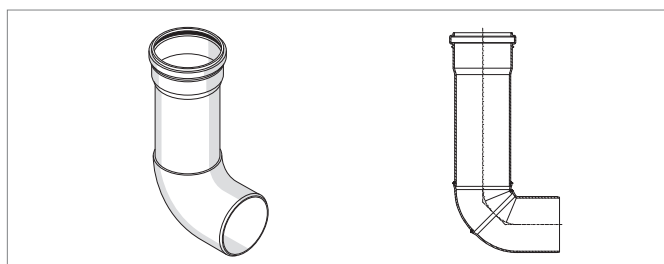

## Отвод

с резиновым сальником

Материал: полипропилен RAU-ПП (усилен минералами)

Цвет: RAL 9003 белый

Артикул	Ду	$\alpha$	$z_1$	$z_2$	Вес кг/шт	Кол-во (шт.) в коробке/на поддоне	Цена* €/ шт.
123064-001	40	15°	5	8	0,038	20/1440	1,72
123074-001	40	30°	7	11	0,031	20/1440	1,72
123084-001	40	45°	10	14	0,043	20/1440	1,72
123094-001	40	87°	23	26	0,042	20/1440	1,72
121094-001	50	15°	5	9	0,049	20/960	2,03
121104-001	50	30°	9	12	0,049	20/960	2,03
121114-001	50	45°	12	16	0,055	20/960	2,03
121124-001	50	67°	20	23	0,052	20/960	2,03
121134-001	50	87°	28	31	0,063	20/960	2,03
121144-001	75	15°	7	11	0,076	20/540	3,13
121154-001	75	30°	12	15	0,081	20/540	3,13
121164-001	75	45°	18	21	0,091	20/540	3,13
121174-001	75	67°	28	31	0,094	20/360	3,13
121184-001	75	87°	40	43	0,104	20/360	3,13
123384-001	90	15°	7	12	0,158	20/360	5,46
123394-001	90	30°	14	18	0,180	20/360	5,46
123404-001	90	45°	21	25	0,195	20/360	5,46
123414-001	90	87°	48	52	0,253	20/240	5,46
123424-001	110	15°	9	14	0,310	20/240	7,37
123434-001	110	30°	17	21	0,339	20/240	7,37
123444-001	110	45°	25	29	0,372	20/240	7,37
123454-001	110	67°	40	44	0,437	20/180	7,37
123464-001	110	87°	57	61	0,506	20/180	7,37
123474-001	125	15°	10	15	0,438	20/180	17,19
123484-001	125	30°	19	23	0,485	20/180	17,19
123494-001	125	45°	28	33	0,543	20/120	17,19
123504-001	125	67°	46	50	0,659	20/120	17,19
123514-001	125	87°	65	70	0,673	20/120	17,19
124028-001	160	45°	38	42	0,855	10/60	41,98
124029-001	160	87°	87	87	1,179	10/60	62,86
123654-001	200	45°	46	63	1,529	10/40	54,86
123664-001	200	87°	105	122	2,000	10/40	61,70

## Отвод. Новинка!

с резиновым сальником (для упрощения установки противопожарных манжет под потолком)

Материал: полипропилен RAU-ПП (усилен минералами)

Цвет: RAL 9003 белый

Артикул	Ду	$z_1$	$z_2$	Вес кг/шт	Кол-во (шт.) в коробке/на поддоне	Цена* €/ шт.
123075-001	75	47	204	0,308	10/180	98,13
123085-001	90	56	212	0,494	10/120	107,13
123095-001	110	69	226	0,739	10/90	111,08