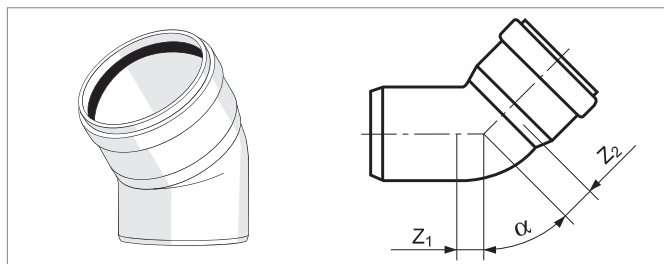

## Отвод

с резиновым сальником

Материал: полипропилен RAU-ПП (усилен минералами)

Цвет: RAL 9003 белый

Артикул	Ду	$\alpha$	$z_1$	$z_2$	Вес кг/шт	Кол-во (шт.) в коробке/на поддоне	Цена* €/ шт.
123064-001	40	15°	5	8	0,038	20/1440	1,72
123074-001	40	30°	7	11	0,031	20/1440	1,72
123084-001	40	45°	10	14	0,043	20/1440	1,72
123094-001	40	87°	23	26	0,042	20/1440	1,72
121094-001	50	15°	5	9	0,049	20/960	2,03
121104-001	50	30°	9	12	0,049	20/960	2,03
121114-001	50	45°	12	16	0,055	20/960	2,03
121124-001	50	67°	20	23	0,052	20/960	2,03
121134-001	50	87°	28	31	0,063	20/960	2,03
121144-001	75	15°	7	11	0,076	20/540	3,13
121154-001	75	30°	12	15	0,081	20/540	3,13
121164-001	75	45°	18	21	0,091	20/540	3,13
121174-001	75	67°	28	31	0,094	20/360	3,13
121184-001	75	87°	40	43	0,104	20/360	3,13
123384-001	90	15°	7	12	0,158	20/360	5,46
123394-001	90	30°	14	18	0,180	20/360	5,46
123404-001	90	45°	21	25	0,195	20/360	5,46
123414-001	90	87°	48	52	0,253	20/240	5,46
123424-001	110	15°	9	14	0,310	20/240	7,37
123434-001	110	30°	17	21	0,339	20/240	7,37
123444-001	110	45°	25	29	0,372	20/240	7,37
123454-001	110	67°	40	44	0,437	20/180	7,37
123464-001	110	87°	57	61	0,506	20/180	7,37
123474-001	125	15°	10	15	0,438	20/180	17,19
123484-001	125	30°	19	23	0,485	20/180	17,19
123494-001	125	45°	28	33	0,543	20/120	17,19
123504-001	125	67°	46	50	0,659	20/120	17,19
123514-001	125	87°	65	70	0,673	20/120	17,19
124028-001	160	45°	38	42	0,855	10/60	41,98
124029-001	160	87°	87	87	1,179	10/60	62,86
123654-001	200	45°	46	63	1,529	10/40	54,86
123664-001	200	87°	105	122	2,000	10/40	61,70

## Отвод. Новинка!

с резиновым сальником (для упрощения установки противопожарных манжет под потолком)

Материал: полипропилен RAU-ПП (усилен минералами)

Цвет: RAL 9003 белый

Артикул	Ду	$z_1$	$z_2$	Вес кг/шт	Кол-во (шт.) в коробке/на поддоне	Цена* €/ шт.
123075-001	75	47	204	0,308	10/180	98,13
123085-001	90	56	212	0,494	10/120	107,13
123095-001	110	69	226	0,739	10/90	111,08