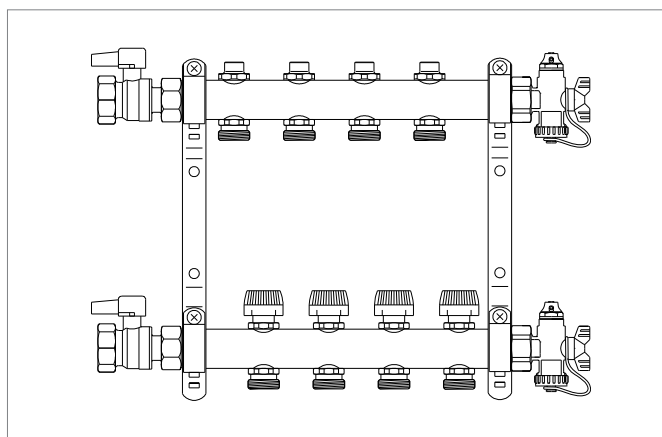

Распределительный коллектор*

Материал: латунь MS 63.

Включает в себя:

- 2 распределительные трубы 1" для подачи и отвода теплоносителя с возможностью подключения с обеих сторон;
- смонтированы на звукоизолирующих оцинкованных кронштейнах соответствующих требованиям DIN 4109;
- с вентилями для регулирования расхода на подающей трубе;
- с запорными вентилями на обратной трубе. Для подключения сервопривода резьба М 30 x 1,5;
- концевик коллектора с накидной гайкой 1", уплотнительная прокладка, воздухоотводчик 3/8" и кран для заполнения 1/2";
- два шаровых крана 1" с накидной гайкой 1" и уплотнительной прокладкой;
- набор крепежных деталей;
- маркировочные таблички.

Вид поставки: в картонной коробке.

Артикул	Обозначение	Группы контуров	Размеры (Ш x В x Г) мм x мм x мм	Вес кг/шт.	Единица поставки	Цена* € / шт.
250627-002	НКВ 2	2 Контура	307 x 285 x 86	3,0	1 шт.	202,62
250637-002	НКВ 3	3 Контура	362 x 285 x 86	3,4	1 шт.	233,33
250647-002	НКВ 4	4 Контура	417 x 285 x 86	3,8	1 шт.	264,02
250657-002	НКВ 5	5 Контуров	472 x 285 x 86	4,4	1 шт.	302,09
250667-002	НКВ 6	6 Контуров	527 x 285 x 86	4,8	1 шт.	332,80
250677-002	НКВ 7	7 Контуров	582 x 285 x 86	5,2	1 шт.	380,70
250687-002	НКВ 8	8 Контуров	637 x 285 x 86	5,8	1 шт.	411,39
250697-002	НКВ 9	9 Контуров	692 x 285 x 86	6,2	1 шт.	440,87
250707-002	НКВ 10	10 Контуров	747 x 285 x 86	6,6	1 шт.	487,52
250717-002	НКВ 11	11 Контуров	802 x 285 x 86	7,2	1 шт.	518,24
250727-002	НКВ 12	12 Контуров	857 x 285 x 86	7,6	1 шт.	550,15