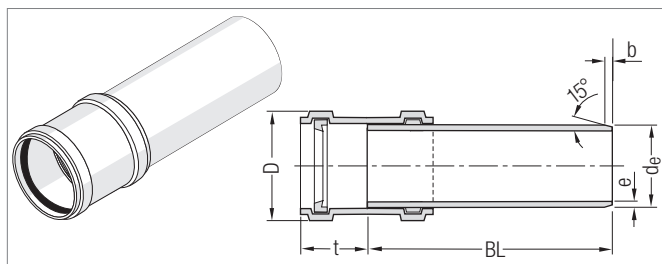

Труба RAUPIANO Plus

с надвинутой двухраструбной муфтой
 Материал: полипропилен RAU-ПП (усилен минералами)
 Цвет: RAL 9003 белый

Артикул	Dy ¹⁾	Монтажная длина, мм	d _e ¹⁾	e ²⁾	b _{min}	D _{max}	t _{min}	Вес кг/шт	Кол-во (шт.) в коробке/на поддоне	Цена* €/ м
123015-001	200	1000	200	6,2	10,0	240	101	7,530	1/10	119,01
123025-001	200	2000	200	6,2	10,0	240	101	13,322	1/10	186,32
123035-001	200	3000	200	6,2	10,0	240	101	19,391	1/10	260,32

¹⁾ Согласно DIN EN 1451 / ²⁾ Минимальная толщина / Трубы длиной более 750 мм упакованы в ПЭ-пленку и в деревянной обвязке
 Все размеры указаны в мм